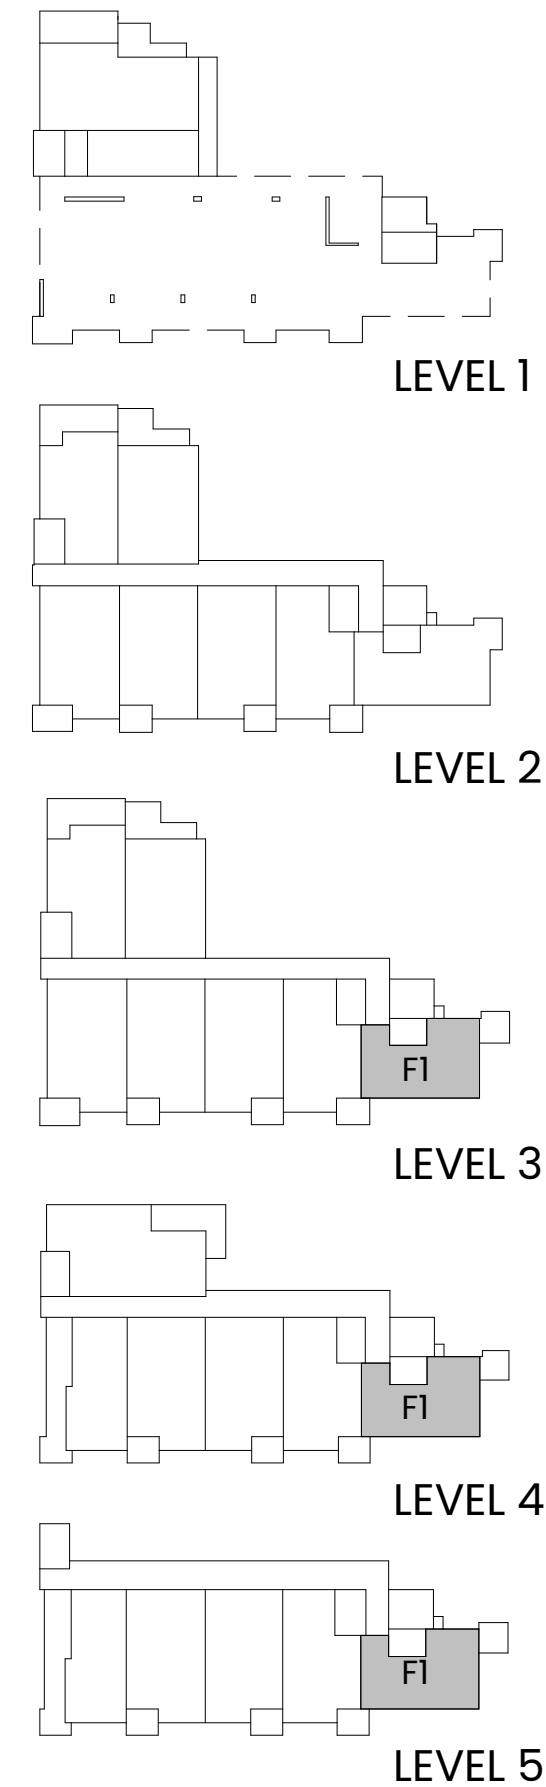

RMS : 519 ft<sup>2</sup>  
 PATIO AREA : 75 ft<sup>2</sup>  
 TOTAL : 594 ft<sup>2</sup>

McHardy Residences

McHARDY RESIDENCES  
 UNIT F1 - 1 BED